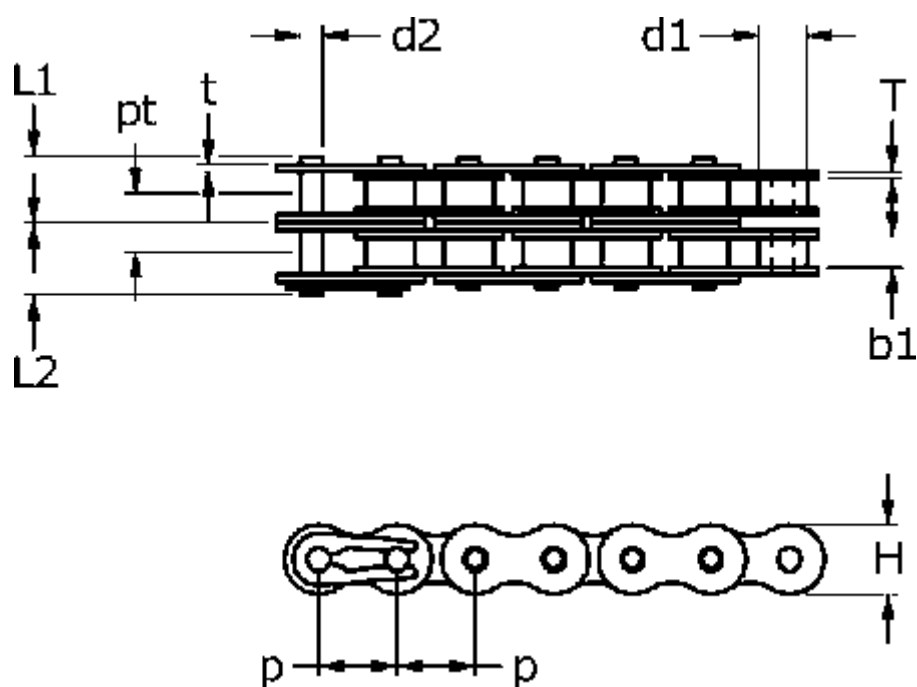

Data Sheet

Article number: 613200015
Description: Tsubaki 28 B-2 Duplex rollerchain
Standard GT4 Winner
Note: 28 B-2

Measures

b1	= 30.99	pt = 59.56
Breaking power	= 360kN	T = 7.5
d1	= 27.94	t = 6.3
d2	= 15.9	
H	= 36.4	
L1	= 62.15	
L2	= 67.15	
P	= 44.45	